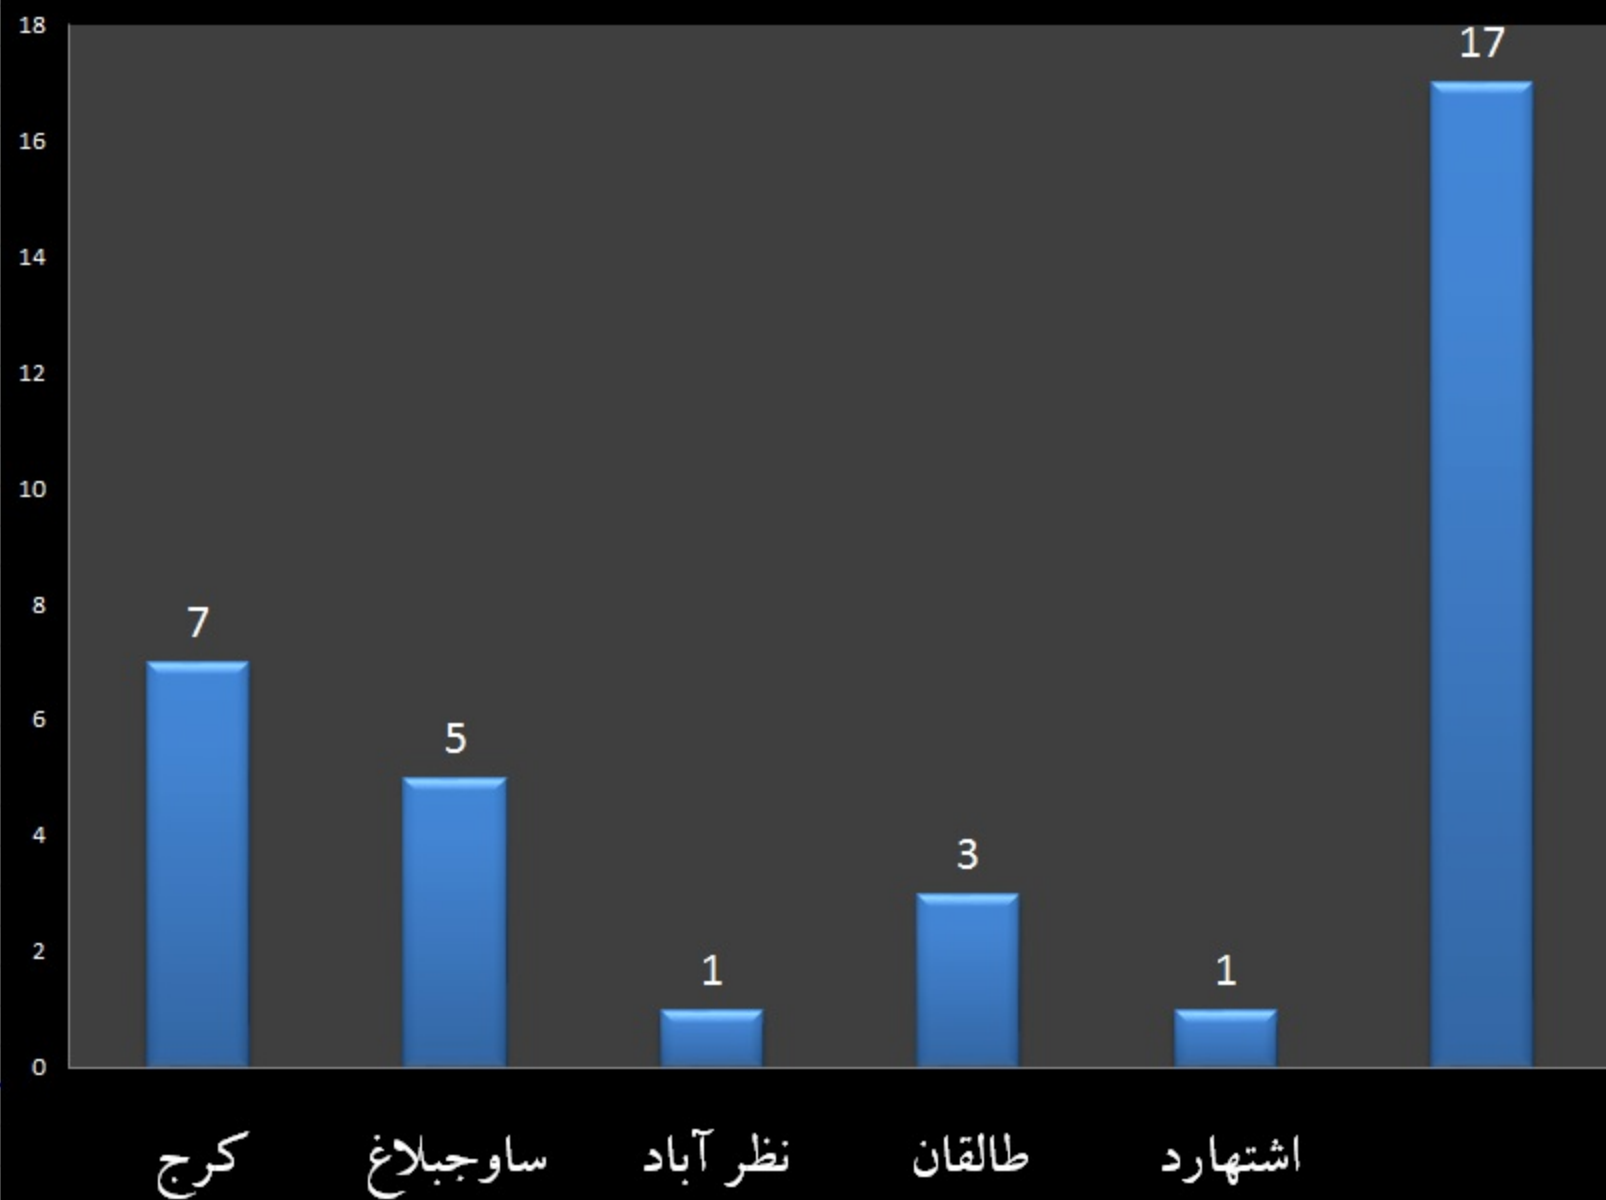

تعداد موافقت اصولی

موافقت اصولی به تفکیک شهرستان طی سال های 90 و 91

توزیع مناطق نمونه 17 گانه در سطح استان البرز

وضعیت سرمایه گذاری در مناطق نمونه گردشگری استان البرز