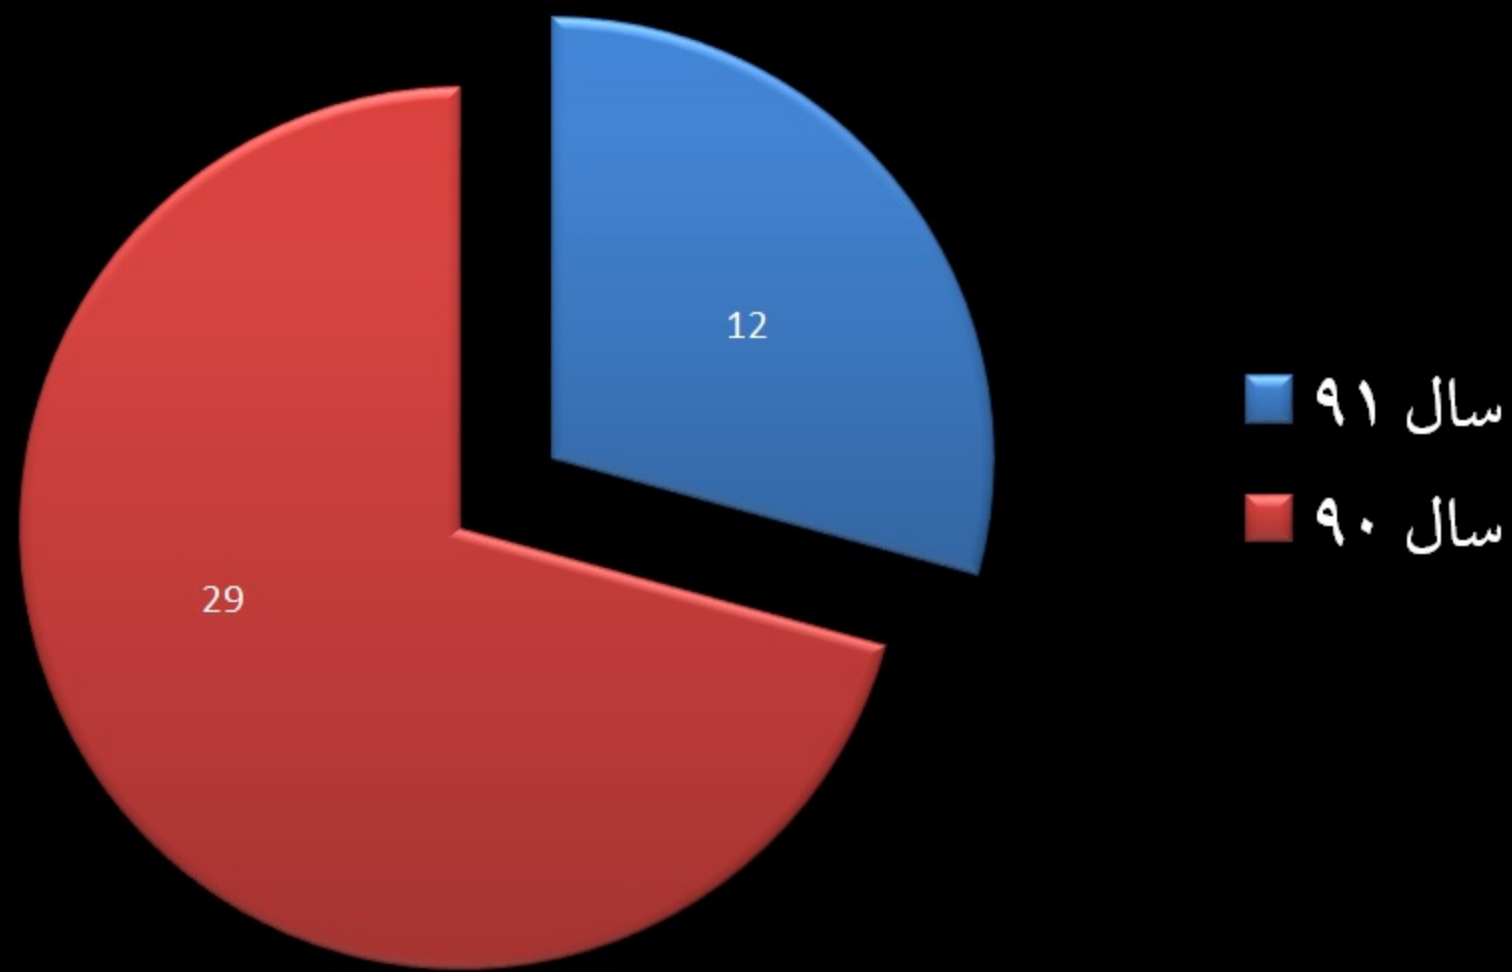

تعداد موافقت اصولی

موافقت اصولی به تفکیک شهرستان طی سال های 90 و 91

توزیع مناطق نمونه 17 گانه در سطح استان البرز

وضعیت سرمایه گذاری در مناطق نمونه گردشگری استان البرز