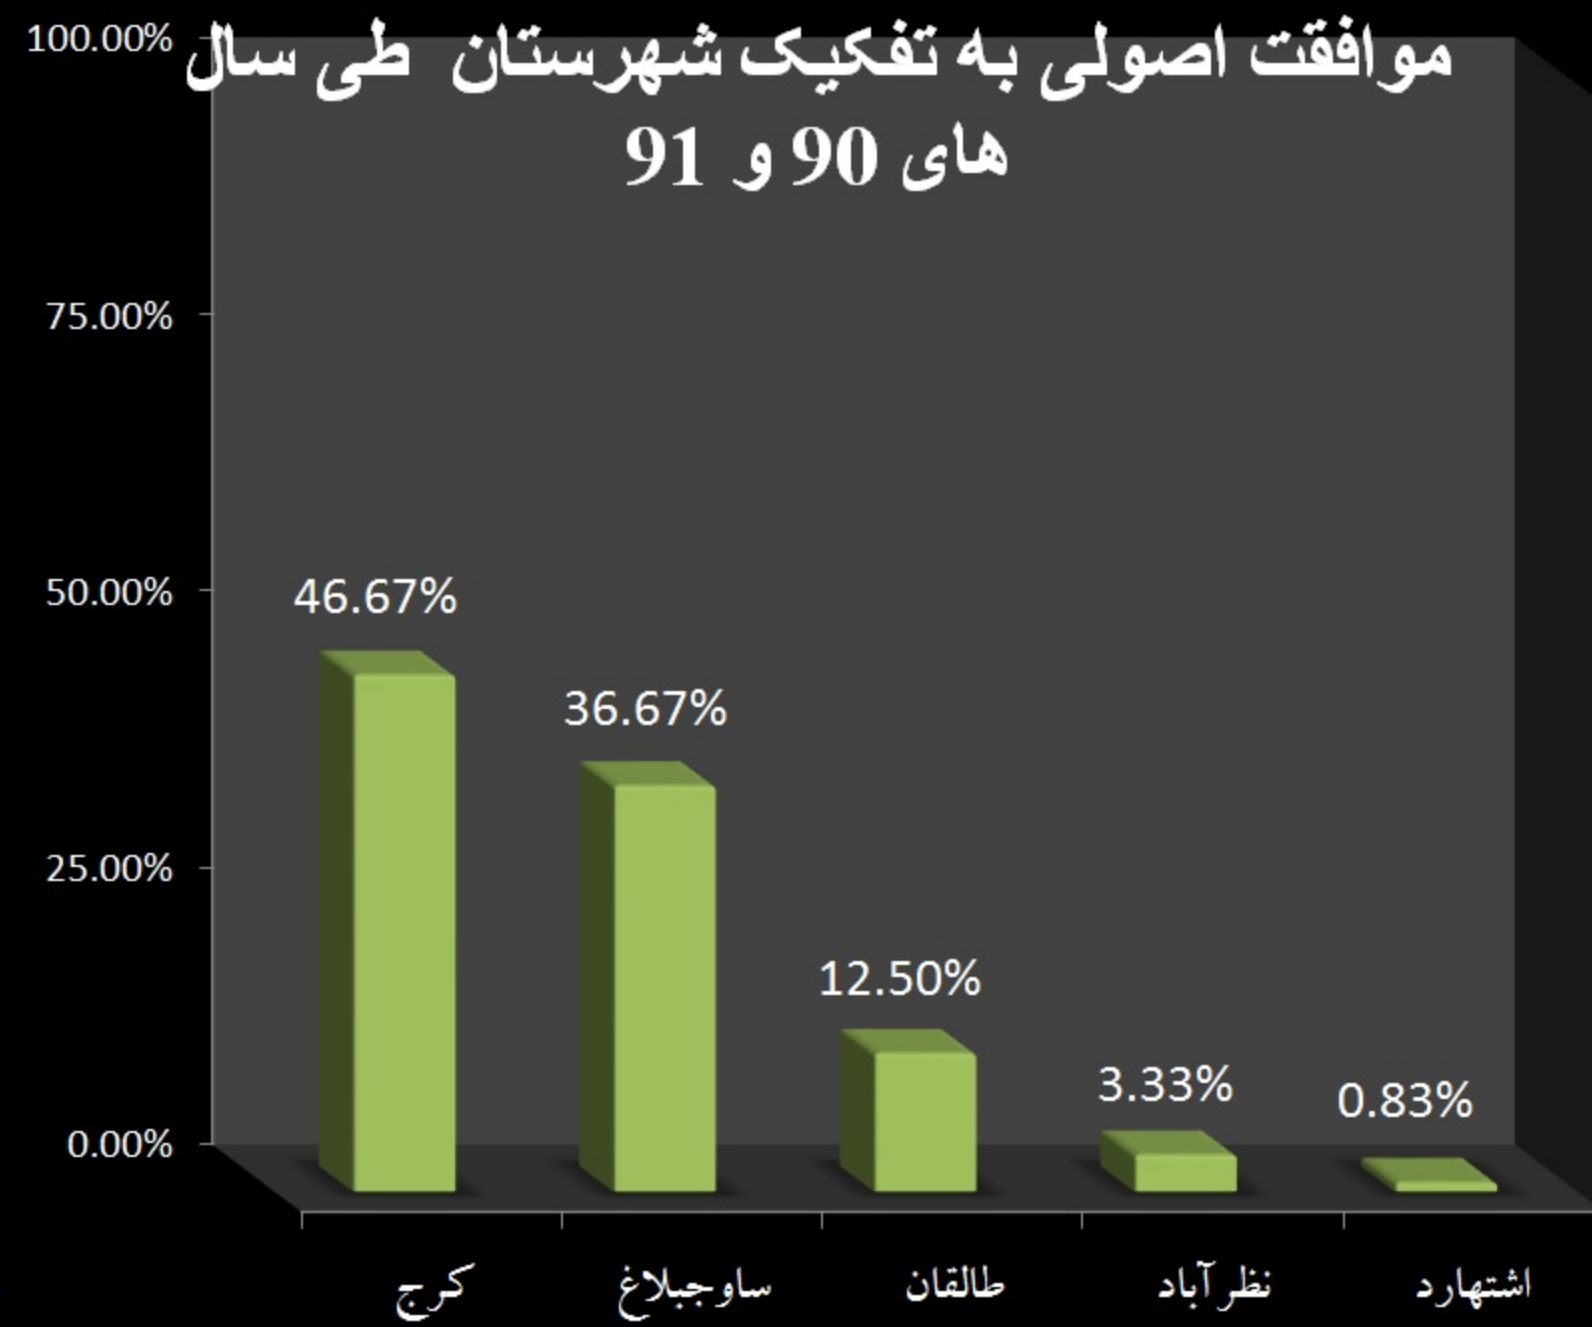

تعداد موافقت اصولی

موافقت اصولی به تفکیک شهرستان طی سال های 90 و 91

توزیع مناطق نمونه 17 گانه در سطح استان البرز

وضعیت سرمایه گذاری در مناطق نمونه گردشگری استان البرز